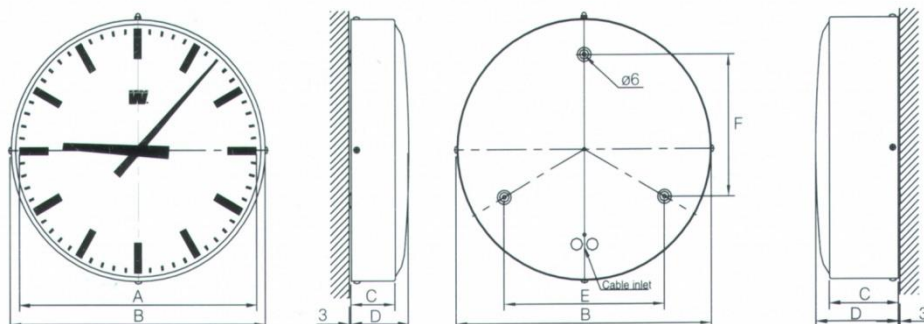

#### Allgemeine Beschreibung:

- Gehäusetiefe 78mm
- Schutzgrad IP 52 (Innenanwendung) / IP 54 (Außenanwendung)
- Gewölbte Ziffernblattabdeckung aus Acrylglas, Option: Makrolonglas
- Weißes Metallzifferblatt mit schwarzer Beschriftung (Stunden-/Minutenmarken oder arabische Zahlen), konische Stunden- und Minutenzeiger, Farbe schwarz, Sekundenzeiger rot.
- Einseitig zum Aufsetzen auf die Wand  
(1 Punkt Befestigung bei Innenanwendung / 3 Punkt Befestigung bei Außenanwendung).
- Doppelseitige Uhren inkl. Wand- oder Deckenbefestigung,  
Option: Masthalterung bzw. Mastmontagehülse.
- Mit oder ohne Beleuchtungseinrichtung

#### Optionen:

- Schleichender Sekundenzeiger
- Leuchtstoffröhre für Uhren mit Beleuchtungseinrichtung
- Makrolonglas
- Uhrwerk mit Impulsspannung 12, 24, 36 oder 48 V
- Uhrwerk mit Impulsspannung 12, 24, 48 oder 60 V umschaltbar
- Ballwurfsichere Ausführung nach Turnhallen DIN 18032  
mit Ziffernblattabdeckung aus Polycarbonat (Makrolon) und 3 Punkt Befestigung
- Mastmontagehülse
- RAL-Lackierung

SCHAUF

**Ziffernblattausführungen:**

A = mit arabischen Zahlen      H = mit Stunden- und Minutenmarken

Ohne Beleuchtung								Mit Beleuchtung							
Durchmesser mm	A	B	C	D	E	F	Gewicht Kg	Durchmesser mm	A	B	C	D	E	F	Gewicht Kg
400	380	406	70	95	255	222	1,5	400	380	406	110	135	255	222	2,5
600	560	620	70	115	407	352	5,0	600	560	620	110	155	407	352	6,5
800	760	820	70	125	580	502	8,5	800	760	820	110	165	580	502	10,0
900	860	920	70	125	667	577	10,0	900	860	920	110	165	667	577	11,5