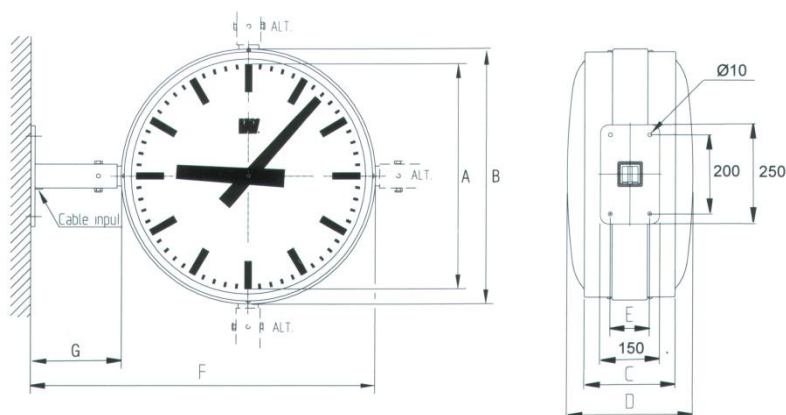

#### Allgemeine Beschreibung:

- Gehäusetiefe 78mm
- Schutzgrad IP 52 (Innenanwendung) / IP 54 (Außenanwendung)
- Gewölbte Ziffernblattabdeckung aus Acrylglas, Option: Makrolonglas
- Weißes Metallzifferblatt mit schwarzer Beschriftung (Stunden-/Minutenmarken oder arabische Zahlen), konische Stunden- und Minutenzeiger, Farbe schwarz, Sekundenzeiger rot.
- Einseitig zum Aufsetzen auf die Wand  
(1 Punkt Befestigung bei Innenanwendung / 3 Punkt Befestigung bei Außenanwendung).
- Doppelseitige Uhren inkl. Wand- oder Deckenbefestigung,  
Option: Masthalterung bzw. Mastmontagehülse.
- Mit oder ohne Beleuchtungseinrichtung

#### Optionen:

- Schleichender Sekundenzeiger
- Leuchtstoffröhre für Uhren mit Beleuchtungseinrichtung
- Makrolonglas
- Uhrwerk mit Impulsspannung 12, 24, 36 oder 48 V
- Uhrwerk mit Impulsspannung 12, 24, 48 oder 60 V umschaltbar
- Ballwurfsichere Ausführung nach Turnhallen DIN 18032  
mit Ziffernblattabdeckung aus Polycarbonat (Makrolon) und 3 Punkt Befestigung
- Mastmontagehülse
- RAL-Lackierung

SCHAUF

**Ziffernblattausführungen:**

A = mit arabischen Zahlen      H = mit Stunden- und Minutenmarken

Ohne Beleuchtung								Mit Beleuchtung							
Durchmesser mm	A	B	C	D	E	F	Gewicht Kg	Durchmesser mm	A	B	C	D	E	F	Gewicht Kg
400	380	406	70	95	255	222	1,5	400	380	406	110	135	255	222	2,5
600	560	620	70	115	407	352	5,0	600	560	620	110	155	407	352	6,5
800	760	820	70	125	580	502	8,5	800	760	820	110	165	580	502	10,0
900	860	920	70	125	667	577	10,0	900	860	920	110	165	667	577	11,5

Ohne Beleuchtung									Mit Beleuchtung								
Durchmesser mm	A	B	C	D	E	F	G	Gewicht Kg	Durchmesser mm	A	B	C	D	E	F	G	Gewicht Kg
400	380	425	230	275	75	625	200	4,0	400	380	425	230	275	75	625	200	4,5
600	560	635	230	320	100	860	225	12,0	600	560	635	230	320	100	860	225	13,5
800	760	835	230	340	100	1060	225	17,0	800	760	835	230	340	100	1060	225	18,5
900	860	935	230	340	100	1160	225	19,5	900	860	935	230	340	100	1160	225	21,0