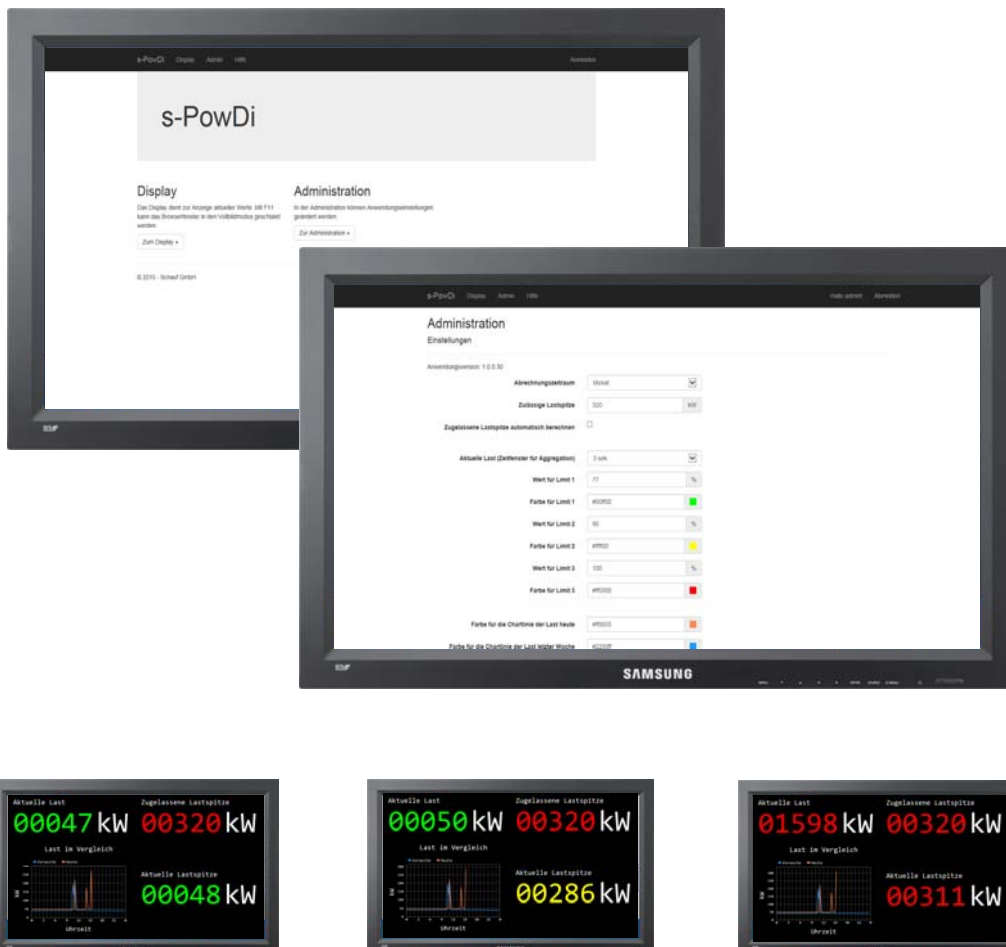

Leistungsmerkmale

- Kontinuierliche Leistungsmessung
- Intuitive Bedienung
- Administrationsebene passwortgeschützt
- Automatische „15 Minuten“ Mittelwertberechnung
- Einfache Integration
- WEB-basierend und responsive Darstellung
- Datenbank
- Vergleich aktuelle Lastspitzen zu Werten der Vorwoche
- Warnung vor Lastspitzen durch Ampelfunktion (farbliche Kennzeichnung der Werte)

Lieferumfang

- 40" Smart-Signage-Display inkl. Wandhalterung
- Leistungsmesstechnik für drei Phasen
- s-PowDi Hardware KIT
- s-PowDi Software